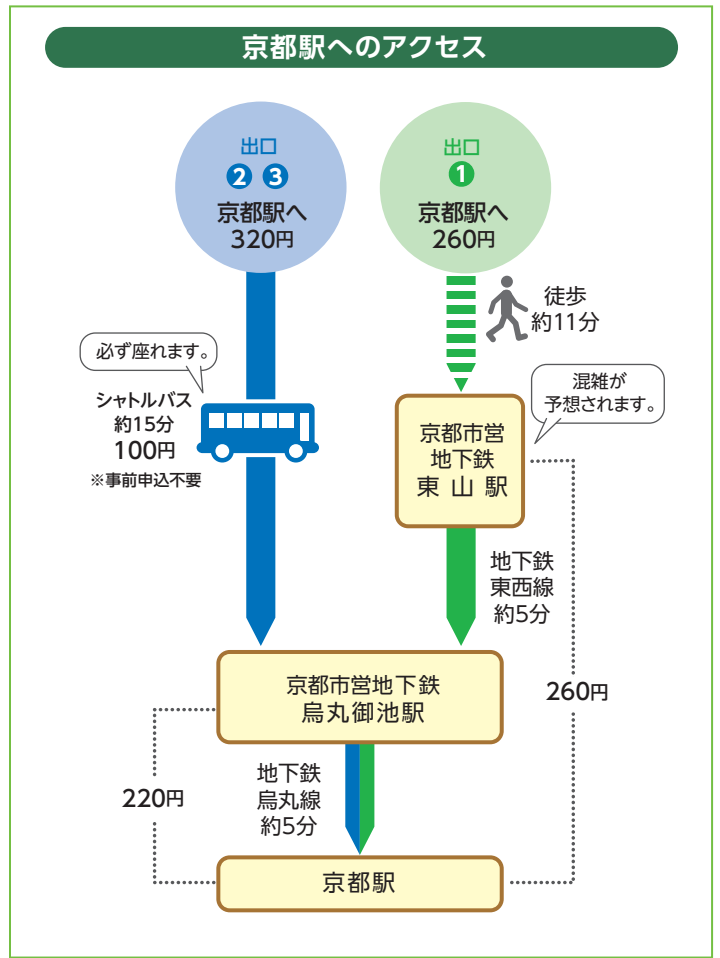

Check!

お帰りルート

事前にお帰りのルートを決めておくことをおすすめします。

駐車場はありません。マイカー、バス等での送迎は固くお断りします。

WEB完走証

- ○大会当日に速報版の**WEB完走証**を大会公式サイトからダウンロードできます。公式記録(グロスタイム)の他に、参考としてスタートライン通過時刻から計測したタイム(ネットタイム)と5km毎に計測したスプリットタイムを記載しています。
- ○3月上旬を目途に、公式記録版のWEB完走証を大会公式サイトからダウンロードできます。
  - ※登録の部の方には「記録証」、制限時間外完走者や途中棄権者(5km以降通過者対象)の方には「敢闘証」を発行します。
  - ※印刷されたものの発送をご希望の方は、3月17日(金)までにコールセンターにご連絡ください。

公式記録

号砲からフィニッシュまでの所要時間(グロスタイム)です。

応援navi

応援naviは、マラソン大会の計測データからランナーの位置情報を予測し、その情報を地図上に表示するアプリケーションです。ランナーのみなさんがどこを走っているのか、ご家族やご友人が予測しやすくなります!

MCC加盟大会

MCC(マラソンチャレンジカップ)とは、マラソン初挑戦のランナーから大会記録の更新を狙うトップランナーまで、マラソンに挑戦するすべての人を応援するプロジェクトです。