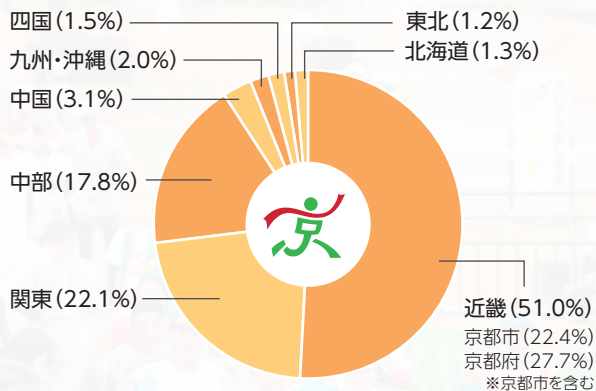

都道府県別の参加者数 (%)

※全都道府県から参加