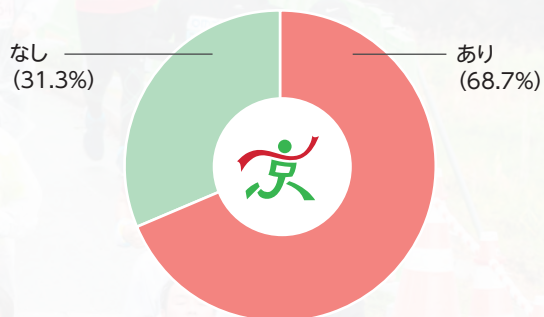

フルマラソン経験 (%)