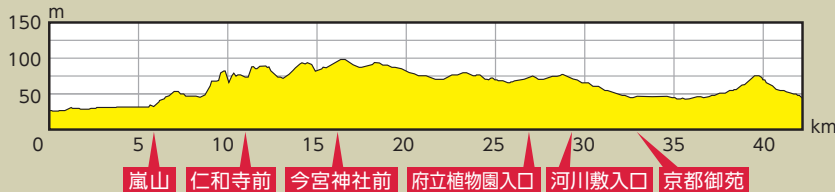

地点	距離	位置	水	スポーツドリンク	給食
スタート	0.0km	-	-	○	-
第1給水所	4.5km	右	○	○	-
第2給水所	7.9km	左	○	-	-
第3給水所	10.6km	左	○	○	-
第4給水所	12.5km	右	○	-	-
第5給水所	15.3km	左	○	○	塩分チャージタブレット
第6給水所	17.6km	左	○	-	ぱりんこ・チョコソフト
第7給水所	20.6km	左	○	○	ミニクワッサン・ミニマト
第8給水所	23.1km	左	○	-	塩分チャージタブレット・混載お菓子
第9給水所	26.5km	左	○	○	ミニクワッサン・ラムネ
第10給水所	29.5km	右	○	-	姫千寿せんべい(有機抹茶)・チョコソフト
第11給水所	32.2km	右	○	○	ミニマト・イチゴ
第12給水所	35.1km	右	○	-	-
第13給水所	37.2km	右	○	○	ぱりんこ
第14給水所	40.8km	左	○	-	-
フィニッシュ	42.195km	-	○	○	茶の葉・京都米おにぎり・お茶 スポーツドリンク・カロリーメイト※1

時間制限 関門	距離	関門場所	閉鎖時刻(号砲基準)	区間ペース (1km当たり)
スタート	0km	西京極総合運動公園	-	-
第1関門	6.1km	清滝道三条(嵐山)	10:02 (1時間02分)	7分42秒
第2関門	9.1km	一条山越	10:25 (1時間25分)	7分40秒
第3関門	12.5km	立命館大学前	10:52 (1時間52分)	7分56秒
第4関門	18.4km	西賀茂橋西詰	11:40 (2時間40分)	8分08秒
第5関門	26.8km	下鴨中通北山(復路)	12:48 (3時間48分)	8分10秒
第6関門	32.1km	荒神橋西詰北(河川敷)	13:32 (4時間32分)	8分11秒
第7関門	34.9km	京都市役所前北(往路)	13:55 (4時間55分)	8分13秒
第8関門	41.0km	東山近衛	14:49 (5時間49分)	8分51秒
フィニッシュ	42.195km	平安神宮前	15:00 (6時間00分)	9分12秒

※第1関門の区間ペースは全ランナーがスタートするまでの時間を15分で計算しています。

○マイカップ・マイボトル専用給水所を併設(第1・第12給水所を除く)

※1 場合によっては、実際に提供する商品が異なる場合があります。

- 走路
- 走路(河川敷)
- 救護所
- トイレ
- 歩行者・自転車横断箇所(島方式)
- 給水
- 塩分チャージタブレット
- ぱりんこ
- チョコソフト
- ミニクワッサン
- ミニマト
- お菓子
- ラムネ
- 姫千寿せんべい(有機抹茶)
- イチゴ
- フィニッシュ後にもらえるもの
- カロリーメイト
- 京都米おにぎり・お茶
- 茶の葉

車いす競技フィニッシュ

スタート

たけびしスタジアム京都(西京極総合運動公園内)

スタート地点

わかさスタジアム京都

高低差図