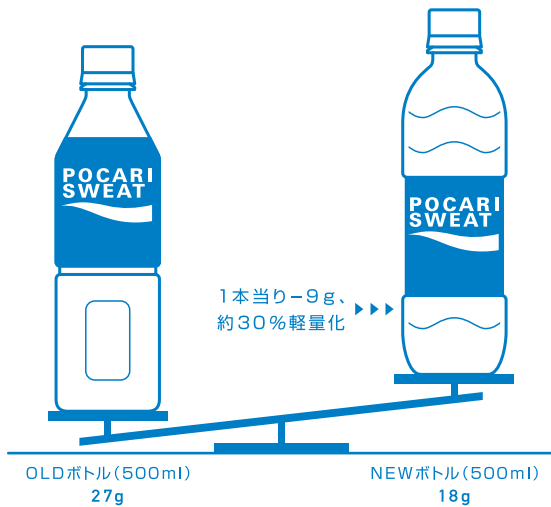

# ポカリって、こんな「エコ」なんだ解説。

① 容器を薄くして、国産最軽量の<sup>\*1</sup>18g。

④ 約2,700トンのペット樹脂削減。

■ 年間3億本生産するとして

② 内部の気圧を高めることで、中味を安全に保つ。

⑤ 原油換算で約4,000klのエネルギー削減。<sup>\*2</sup>

■ クルマで地球約950周分<sup>\*3</sup>

③ キャップを開けると圧力が下がり、しなやかな感触に。