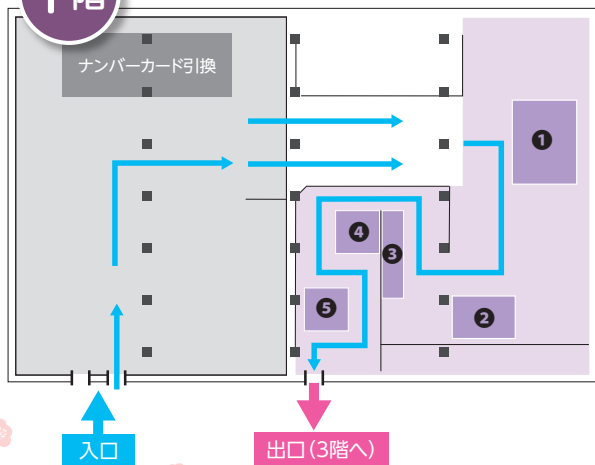

# おこしやす広場

みやこめっせにて開催 **入場無料**

**2/17 金** 11:30~20:00 最終入場

**2/18 土** 10:30~19:00 最終入場

大会スポンサーのブースなど、  
お楽しみの内容が盛りだくさん。  
なお、感染症防止対策によりランナー以外の方の  
入場はできませんのでご注意ください。

1階