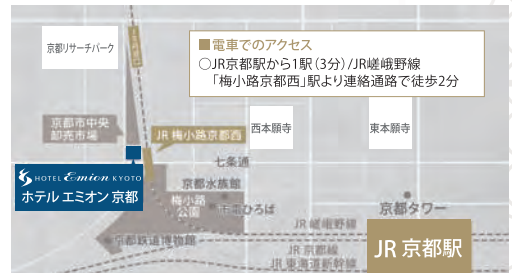

## 京都の食と職の選りすぐりを皆様に。

梅小路にお越しの際は  
是非お立ち寄りください。

ホテル1・2階には商業施設を併設

**ホテル エミオン 京都**

TEL:075-323-2727

京都市下京区朱雀堂ノ口町20-4

↑ご予約は  
こちら

スタートは京都マラソン2023を応援しています。