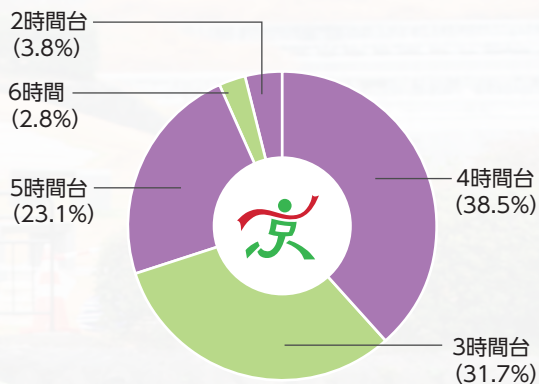

マラソン予想タイム (%)

※四捨五入しているため、合計は100%になりません。