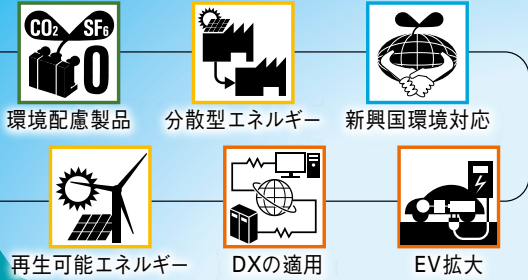

日新一新

NISSIN ISSIN

変化への適応 変化の創造

日新電機グループは、
多様な価値観が尊重され
チャレンジ意欲を持った活動ができる環境のもと
一人ひとりが社会に貢献していることを実感でき
確かな技術力で持続可能な未来を創造する会社を
目指します。

日新電機株式会社

日新一新

<https://nissin.jp/>

NISSIN
ELECTRIC

SUSTAINABLE
DEVELOPMENT
GOALS

日新電機グループは持続可能な開発目標 (SDGs) を支援しています

片岡製作所は
「京都マラソン 2023」を応援しています。

「伝統と革新の街、京都から 先端技術を 世界へ」

株式会社 片岡製作所

<https://www.kataoka-ss.co.jp>

本社 〒601-8203 京都市南区久世築山町140
TEL(075)933-1101(代) FAX(075)931-1608

東京支店 〒104-0031 東京都中央区京橋1-14-9
TEL(03)5524-3411(代) FAX(03)3563-9710