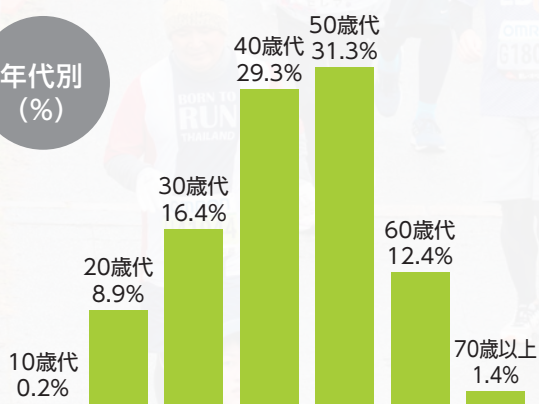

年代別 (%)

※四捨五入しているため、合計は100%になりません。

最高齢

男子	86歳
女子	81歳

最年少

男子	18歳
女子	18歳