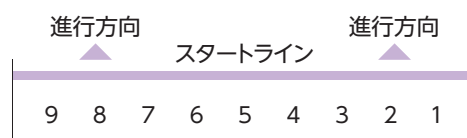

14.手荷物

預けた荷物を、警備上その他の事由により主催者が必要と認めた場合、所有者の承諾なしに開披点検等行う場合がある。

15.表彰・記録

- ①表彰は総合男女1~8位までを「みやこめっせ」3階にて13時より行う。
- ②完走者の記録証・完走証、未完走者の敢闘証は、大会公式サイトからダウンロードできる。

車いす競技注意事項

※マラソンと共通する項目は省略するので、必ずマラソンの本大会規定も確認すること。

1.本大会は、2022年度日本パラ陸上競技連盟競技規則及び本大会規定によって実施する。

2.ナンバーカード(番号布)について

ナンバーカードは1人4枚、番号シール2枚を配付する。その利用方法は次のとおりとする。

- ①2枚は競技用車いすの前方と後方の番号が読みとれる位置につけること。
- ②1枚はランナーの一番上に着ている上着の背につけること。
- ③1枚は荷物を入れる袋につけること。
- ④番号シールはヘルメットの前方と後方につけること。

3.招集時刻・場所・点呼について

- ①ランナーは各自で、西京極総合運動公園に集合すること。
- ②第1点呼は、午前8時00分~午前8時10分にたけびしスタジアム京都雨天走路内控室にて行い、最終点呼は、午前8時40分にたけびしスタジアム京都スタート地点にて行う。
- ③点呼の際は背にナンバーカードのついた上着を着て集合すること。

4.ウォーミングアップについて

ウォーミングアップは係員の指示に従い、安全に留意して行うこと。場所はたけびしスタジアム京都内で午前6時30分~午前7時45分までとする。

5.競技について

- ①ランナーはいかなる場合も指定されたコースを走行しなければならない。
- ②ランナーは、常に番号シールを所定の位置に貼ったヘルメットを着用しなければならない。
- ③競技中のトラブルに関して、ランナー自身で解決できる場合、もしくは転倒した場合の大会スタッフ(競技役員、ボランティア等)の介助による再乗車については、競技の続行を認める。
- ④競技運営上、ランナーの安全と危険回避の措置として競技役員等の指示により競技の中止を命じる場合がある。
  - ・ランナーが途中で競技を続行できない状態となった場合。
  - ・レース中著しく遅れて、設定された時間制限関門(4.2km地点)の指定時間(9時11分)に間に合わないとみなされた場合。
- ⑤出発の要領は次のとおりとする。出発5分前、3分前、30秒前、20秒前、10秒前とアナウンスする。スターターは10秒前のアナウンスと同時に「On your marks」とコール。ランナーはスタートラインに並びピストルの合図でスタートする。
- ⑥コース上カーブ地点においては、無理な追い越しをせずスピードを落とし、安全走行すること。
- ⑦スタートは西京極運動公園、フィニッシュは嵐山(三条通清滝道)とする。

6.出発時のレーンについて

スタートは1列とし進行方向に向かって右から並ぶ。スタート時のレーン順は右図のとおり。

7.ランナー輸送バスについて

走り終わったランナーは、嵐山駐車場での表彰式終了後リフトバスにて、西京極総合運動公園第3駐車場まで輸送する。

8.荷物輸送について

- ①スタートからフィニッシュへのランナーの荷物輸送は主催者が行う。
- ②脱衣した衣服等の荷物は支給された袋(ナンバーカードのついているもの)に入れて、係員に渡すこと。

9.表彰・閉会式について

競技終了後9:30より嵐山観光駐車場にて行う。

- ①表彰は、1位、2位、3位の選手にメダルを授与する。
- ②参加者全員に参加賞を授与する。