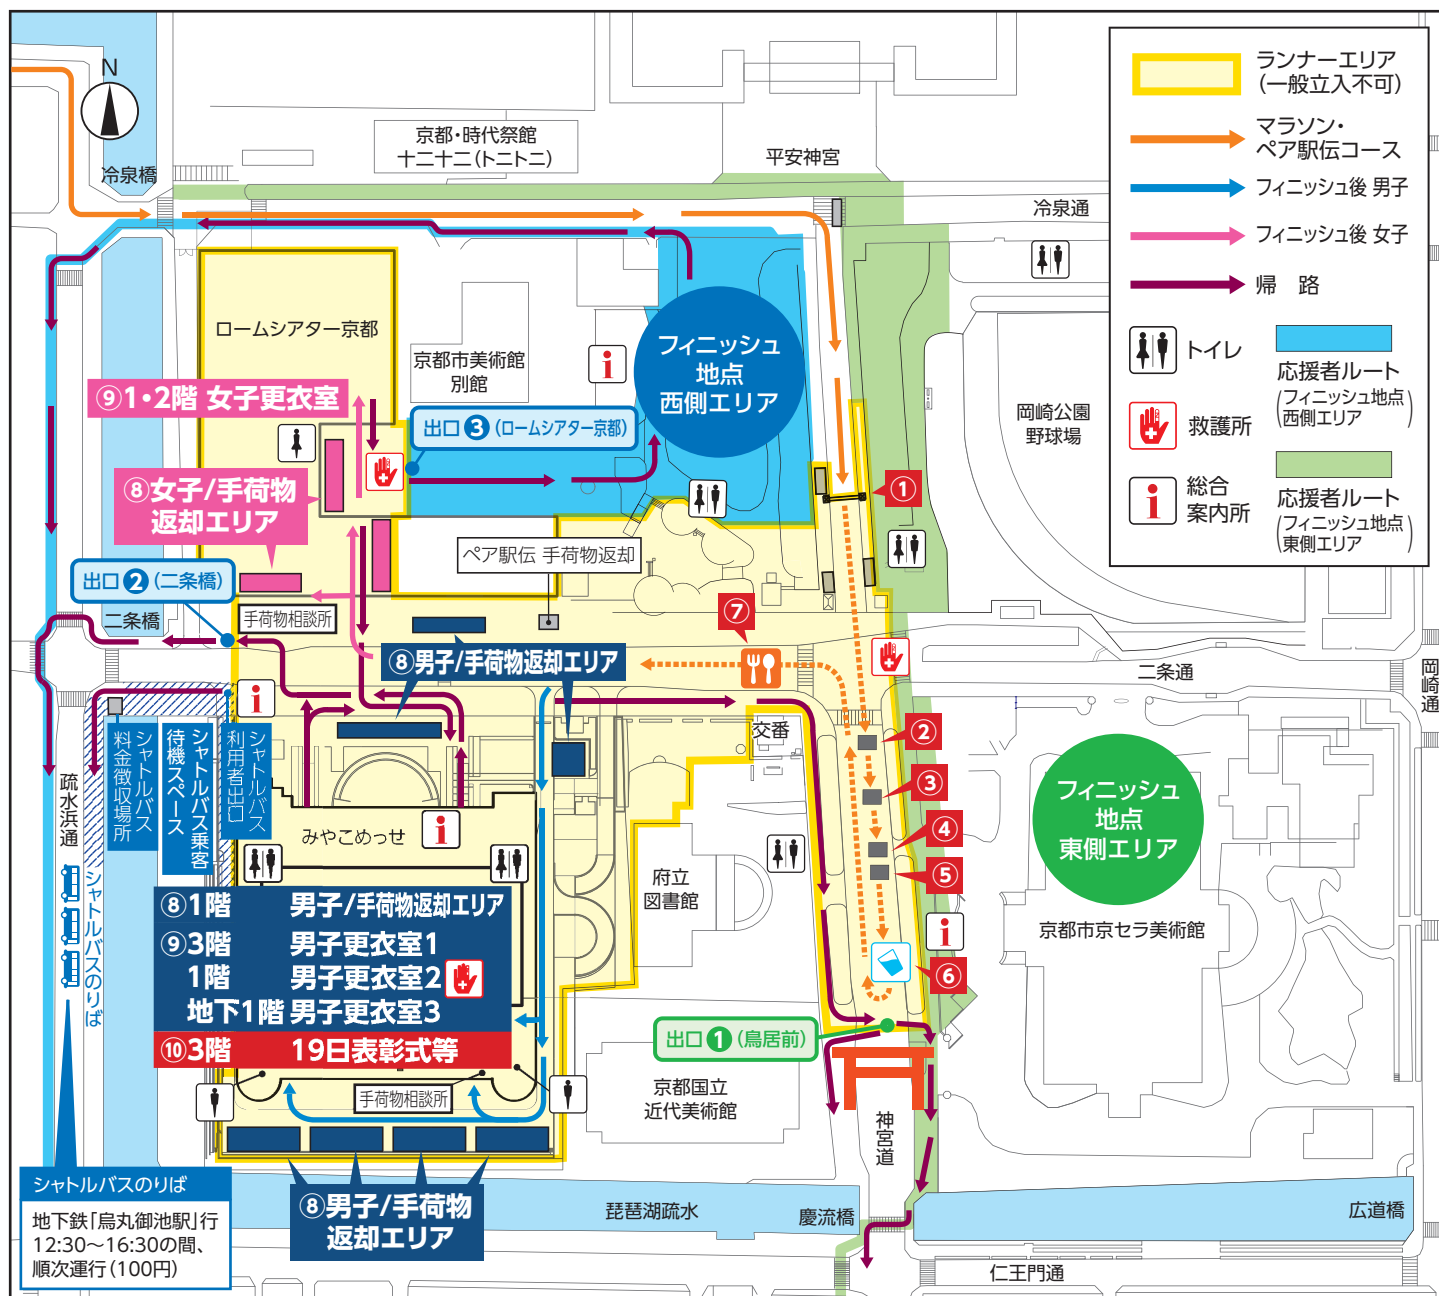

Check! **フィニッシュ後の流れ** 立ち止まると急激に体温が低下しますので速やかにお進みください。

①	フィニッシュ		⑦	カロリーメイト※2・京都米おにぎり・お茶・茶の菓	
②	手指消毒・マスク配布		⑧	手荷物返却※3	
③	フィニッシュシャータオル		⑨	更衣 男子:みやこめっせ 女子:ロームシアター京都	
④	計測チップ返却		⑩	終了 (13時から、みやこめっせ3階で表彰式を予定しています。)	
⑤	完走メダル※1		計測チップ返却について 競技終了後回収します。紛失したり、未返却の場合は実費(2,000円)を請求させていただきますので、ご注意ください。 返却忘れ等で後日返却の場合は、3月10日(金)までに下記宛先までお送りください。 〒152-8533 (郵送の場合、住所記載不要)「京都マラソン2023計測チップ返却」係 ※ナンバーカードに同封している計測チップ返却用封筒で郵送してください。		
⑥	給水(スポーツドリンク)				

※1 2月17日(金)~2月19日(日)にみやこめっせ3階にて完走メダルにタイム刻印サービス(有料)の申込みができます。
※2 場合によっては、実際に提供する商品が異なる場合があります。 ※3 15:30までにお引き取りください。