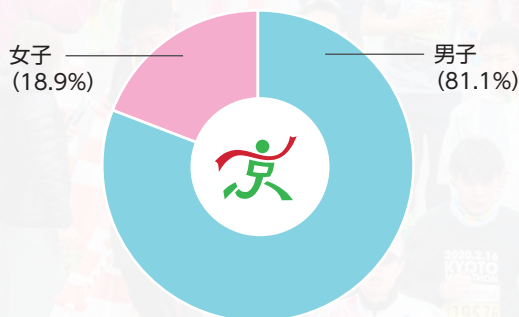

都道府県別の参加者数 (%)

※全都道府県から参加

マラソン予想タイム (%)

※四捨五入しているため、合計は100%になりません。

男女比 (%)

フルマラソン経験 (%)

年代別 (%)

※四捨五入しているため、合計は100%になりません。

最高齢

男子	86歳
女子	81歳

最年少

男子	18歳
女子	18歳

海外参加者

アイルランド、アメリカ、イギリス、イスラエル、イタリア、インドネシア、オーストラリア、オランダ、カナダ、韓国、北朝鮮、シンガポール、スイス、スウェーデン、スコットランド、スペイン、タイ、台湾、チェコ、中国、ドイツ、トルコ、ニュージーランド、ネパール、ノルウェー、フィリピン、フィンランド、ブラジル、フランス、ブルネイ・ダルサラーム、ベトナム、ポーランド、香港、マレーシア、ロシア

35の国・地域/997人