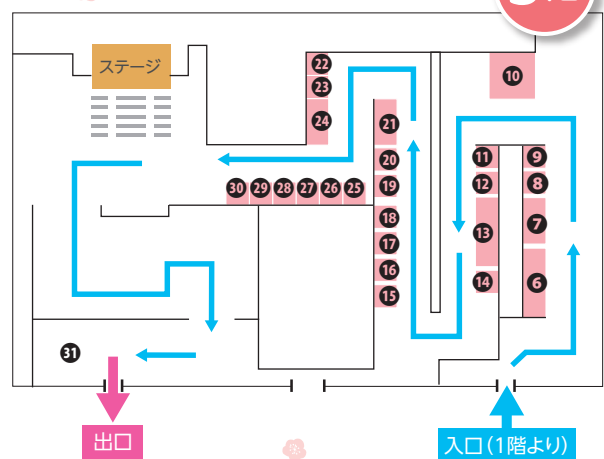

<b>⑰ 京菓子處 鼓月</b> 千寿せんべいでおなじみの鼓月の社長が自ら考案した特性ようかん	<b>⑱ MAURTEN JAPAN</b> 世界を制したMAURTEN！自己ベスト更新を一押しします！！	<b>⑲ 毎日放送</b> らいよんちゃんと記念写真を撮りませんか？
<b>⑳ KBS京都</b> スタート&ゴール生中継！当日夜に特番放送！後日ネットで配信も	<b>㉑ 京都府医師会・京都市保健福祉局</b> ロコモの啓発ブースです。お気軽にお立ち寄りください！	<b>㉒ 京都市消防局</b> 【命をつなぐ応急手当】AEDと心肺蘇生法が体験できます！
<b>㉓ 文化庁</b> 3月27日に予定している文化庁の京都移転等を紹介します。	<b>㉔ Femtech and BEYOND.</b> 女性の健康課題を話し、解決するフェムテック商品の展示説明と販売をいたします。新しい発見があるかも！お気軽にお立ち寄りください。	<b>㉕ 京都市文化観光資源保護財団</b> 京都の文化遺産を守り、未来につなぐ活動に参加しませんか？ご賛同いただける方には、オリジナル記念てぬぐいプレゼント
<b>㉖ 京都ハンナリーズ</b> ランナーの皆様がレースを楽しめるグッズをご用意しています！	<b>㉗ 神戸マラソン</b> 海と山、異国情緒が漂う神戸で皆様をお待ちしております！	<b>㉘ 京都伝統産業ミュージアム</b> 本会場地下1階にある京都の伝統産業展示施設。イベント開催中！
<b>㉙ 龍谷大学スポマネlab</b> スポーツと京都の伝統を掛け合わせた京飴をぜひご賞味ください！	<b>㉚ 京都徽章工芸協同組合</b> 完走記念メダルプレート製作(お名前・タイム・ゼッケンを彫刻)	<b>㉛ オフィシャルショップ</b> 大会記念グッズやお土産などの商品をご購入いただけます！ご来店をお待ちしております！