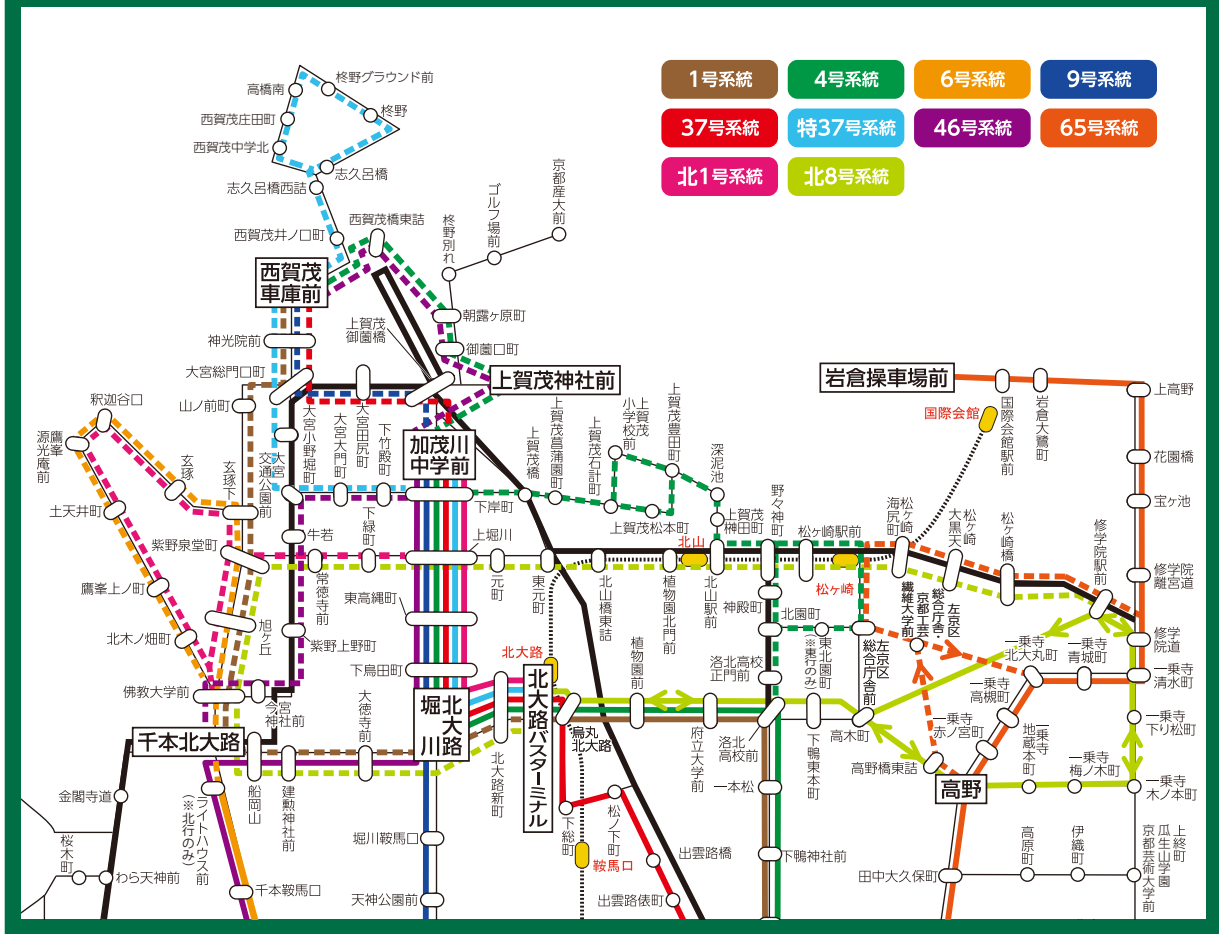

京都マラソン2023

開催中の路線バスの経路変更

市バス(北部)

8:35頃~13:25頃

— 京都マラソン開催中の運行経路
— マラソンコース

--- 京都マラソン開催中に運休となる区間
● 地下鉄
赤文字