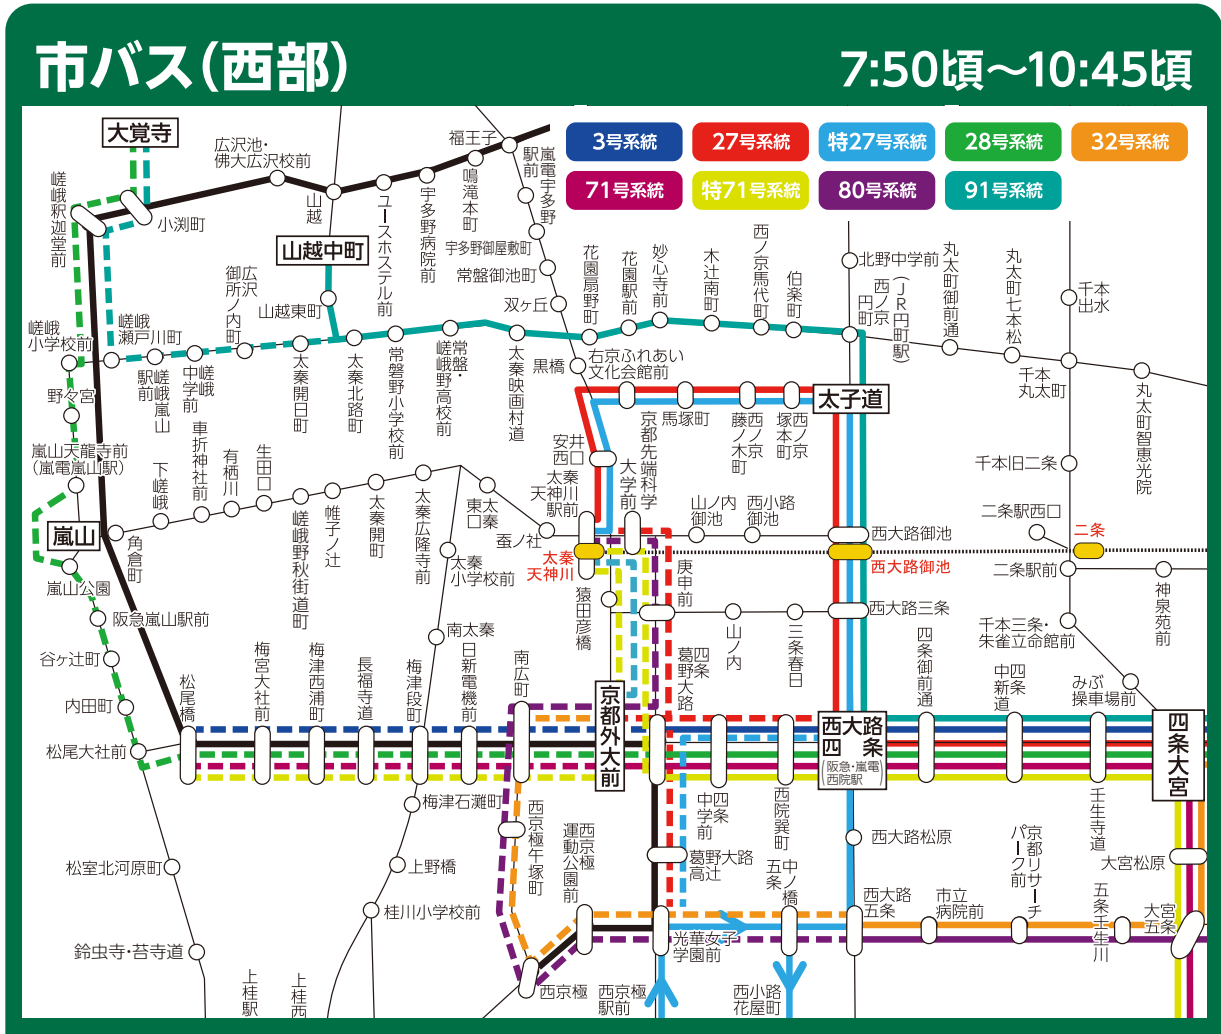

京都マラソン2023

開催中の路線バスの経路変更

— 京都マラソン開催中の運行経路

— マラソンコース

--- 京都マラソン開催中に運休となる区間

地下鉄

赤字