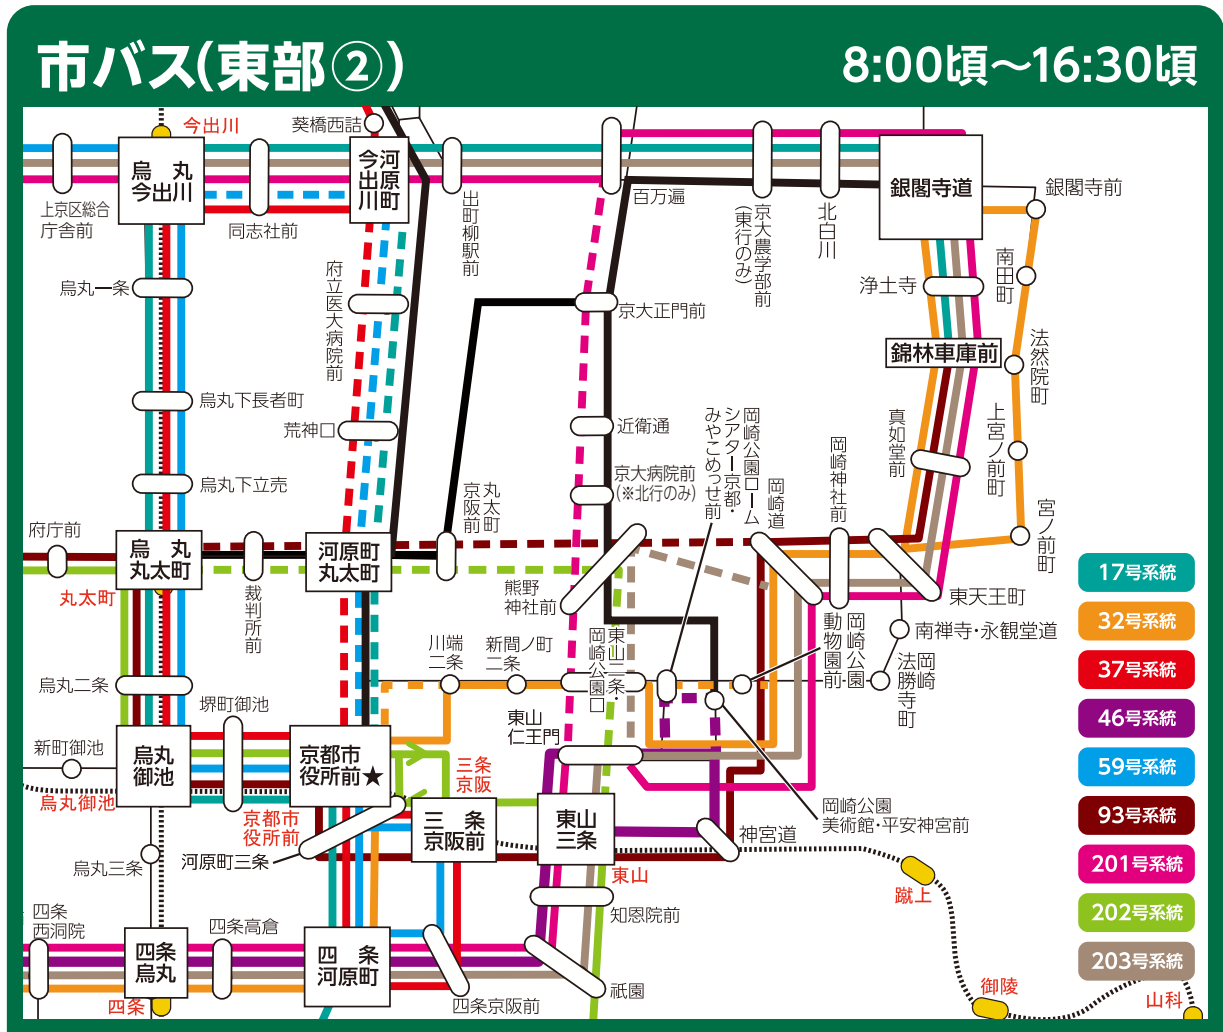

京都マラソン2023

開催中の路線バスの経路変更

天候等の理由により大会が中止になった場合は経路変更は実施せず、通常運行します。

- 京都マラソン開催中の運行経路
- マラソンコース
- 京都マラソン開催中に運休となる区間
- 地下鉄
- 赤文字