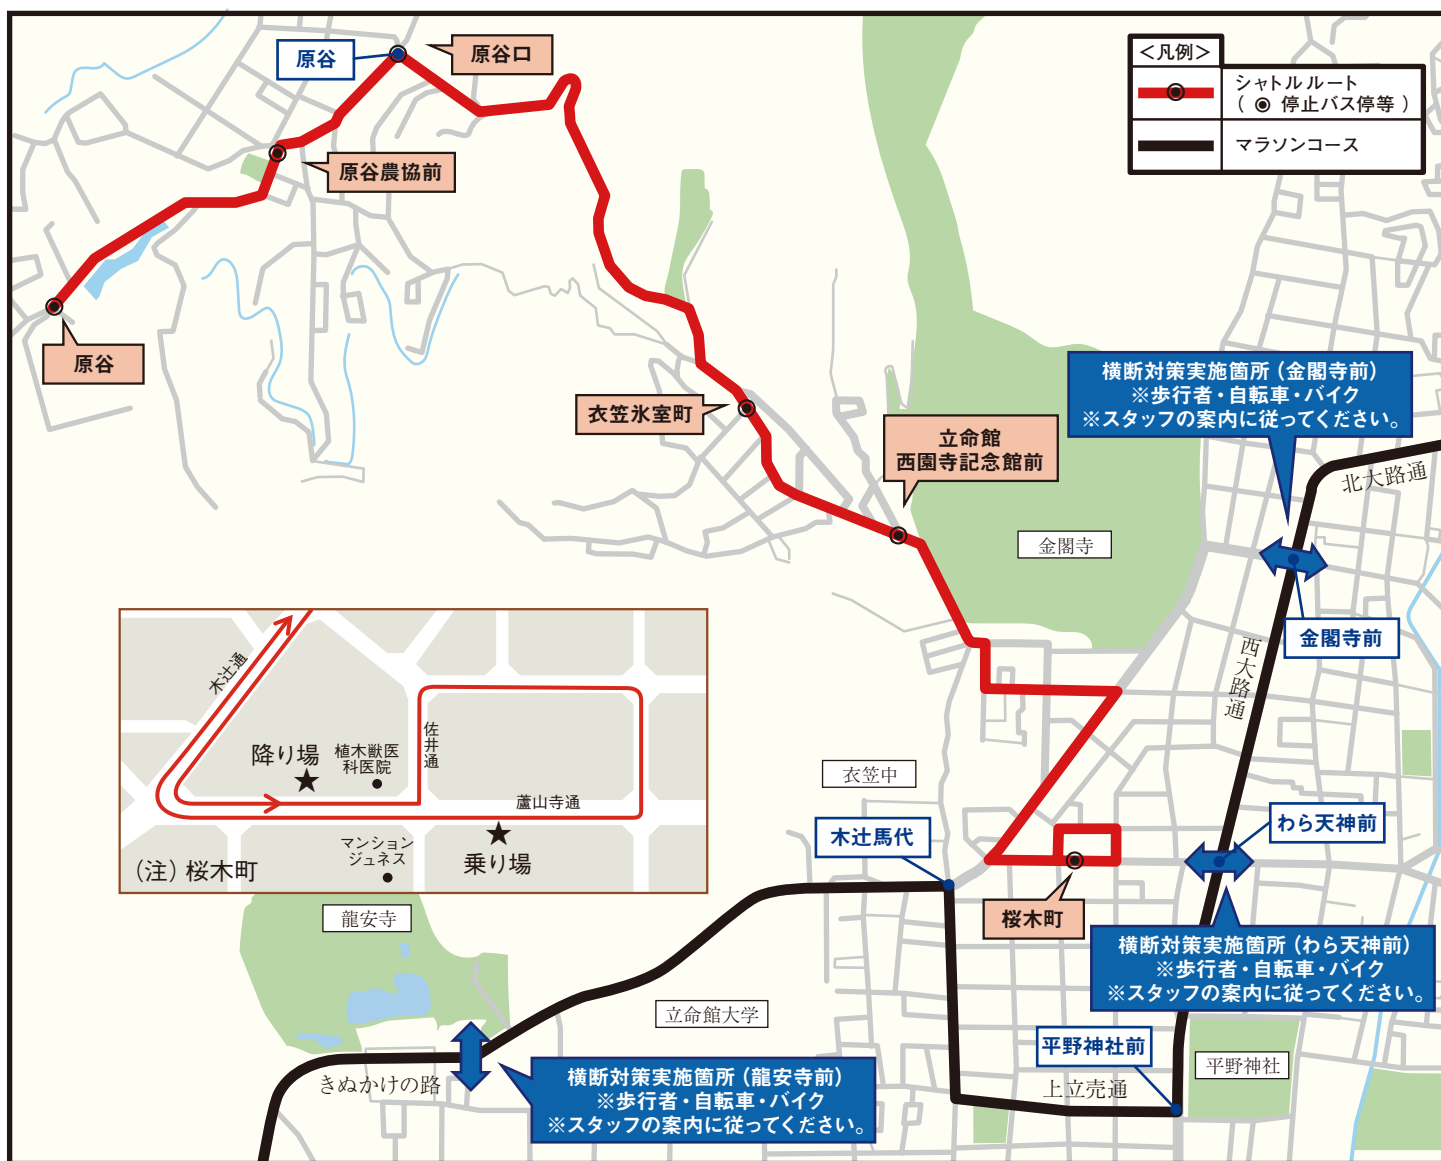

# 無料シャトルタクシー

**運行日時** 2月19日(日) 8:25頃～12:05頃

**運行経路** 原谷⇄桜木町 所要予定時間 約10分

**原谷⇒桜木町【8:25頃～12:05頃の間、おおむね10分間隔で運行します。】**

原谷 [始発8:25頃発、最終12:05頃発] ⇒原谷農協前⇒原谷口⇒衣笠氷室町⇒立命館西園寺記念館前⇒桜木町

**桜木町⇒原谷【8:25頃～11:45頃の間、おおむね10分間隔で運行します。】**

桜木町 [始発8:25頃発、最終11:45頃発] ⇒立命館西園寺記念館前⇒衣笠氷室町⇒原谷口⇒原谷農協前⇒原谷

- シャトルタクシーの運行予定時間、所要予定時間、運行間隔については、おおよその目安であり、当日の交通状況等により遅れなどが発生する場合があります。
- シャトルタクシーは9人乗りとなっており、満員等ですぐにご乗車いただけないこともありますので、ご理解ご協力をよろしくお願いいたします。
- 交通規制が解除され、路線バスの運行が再開された場合は、上記運行時間内であっても、シャトルタクシーを運行しないことがあります。

# 無料シャトルタクシー

**運行日時** 2月19日(日) 8:35頃～11:40頃

**運行経路** 千本北大路⇒玄塚⇒千本北大路

所要予定時間 約12分

# 無料シャトルタクシー

**運行日時** 2月19日(日) 9:50頃～14:20頃

**運行経路** 出町柳駅前⇔河原町丸太町 **所要予定時間** 約8分

**出町柳駅前⇒河原町丸太町【9:50頃～14:20頃の間、おおむね10分間隔で運行します。】**

出町柳駅前 [始発9:50頃発、最終14:20頃発] ⇒河原町今出川⇒府立医大病院前⇒荒神口⇒河原町丸太町

**河原町丸太町⇒出町柳駅前【9:58頃～14:18頃の間、おおむね10分間隔で運行します。】**