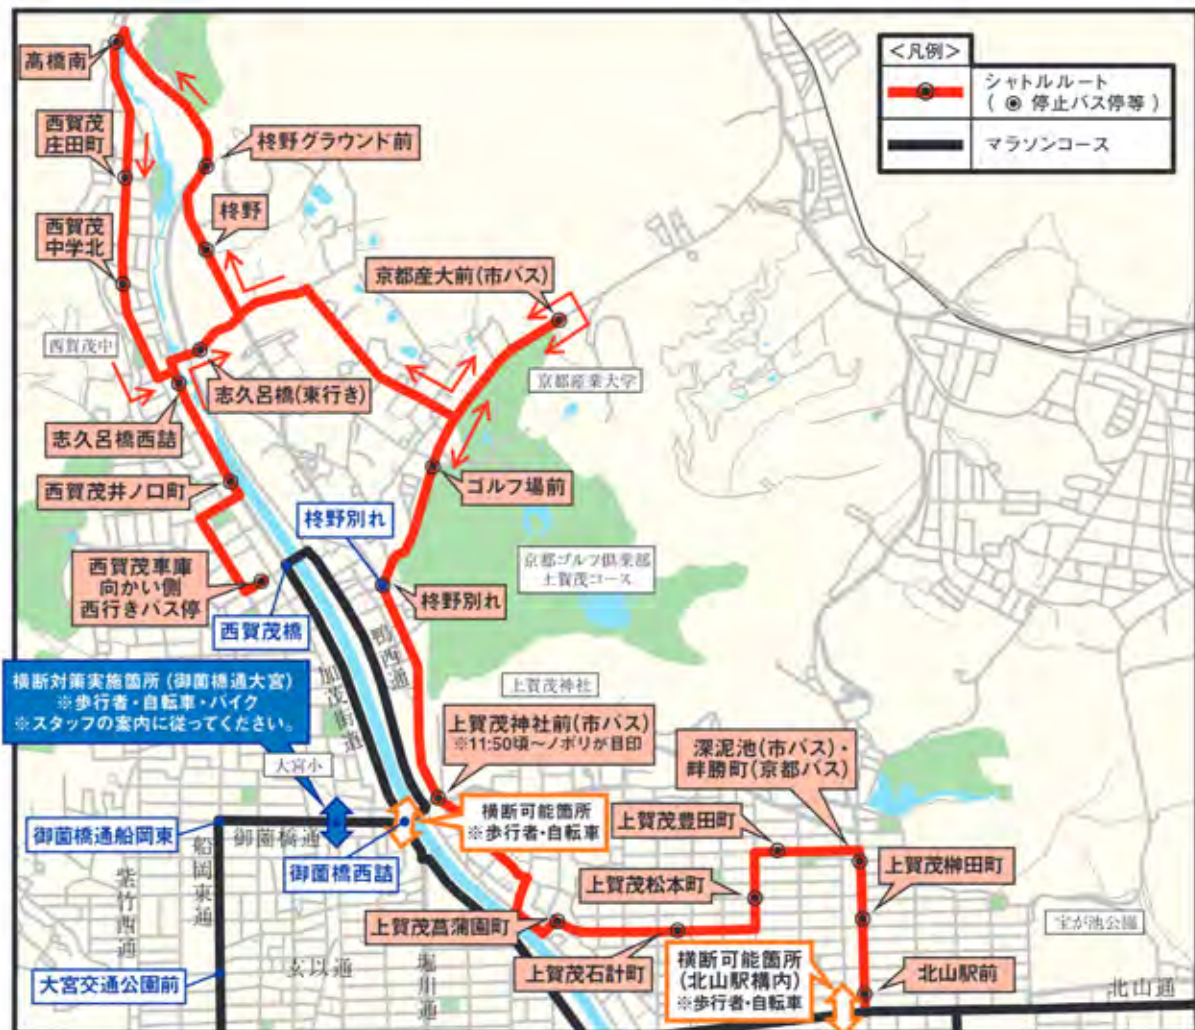

運行日時 **2月19日(日) 8:40頃～11:50頃**

運行経路 **西賀茂車庫前⇄京都産大前⇄北山駅前**

所要予定時間 **約28分**

西賀茂車庫前⇒北山駅前【8:40頃～11:50頃の間、おおむね10分間隔で運行します。】

西賀茂車庫前【始発8:40頃発、最終11:50頃発】⇒西賀茂井ノ口町⇒志久呂橋西詰⇒志久呂橋⇒京都産大前⇒ゴルフ場前⇒柗野別れ⇒上賀茂神社前⇒上賀茂菫蒲園町⇒上賀茂石計町⇒上賀茂松本町⇒上賀茂豊田町⇒深泥池(市バス)・群勝町(京都バス)⇒上賀茂榊田町⇒北山駅前

北山駅前⇒西賀茂車庫前【8:40頃～11:50頃の間、おおむね10分間隔で運行します。】

北山駅前【始発8:40頃発、最終11:50頃発】⇒上賀茂榊田町⇒深泥池(市バス)・群勝町(京都バス)⇒上賀茂豊田町⇒上賀茂松本町⇒上賀茂石計町⇒上賀茂菫蒲園町⇒上賀茂神社前⇒柗野別れ⇒ゴルフ場前⇒京都産大前⇒柗野⇒柗野グラウンド前⇒高橋南⇒西賀茂庄田町⇒西賀茂中学北⇒西賀茂中⇒西賀茂井ノ口町⇒西賀茂車庫前

※上記とは別に、「上賀茂神社前⇄北山駅前」のみ走行するシャトルを約20分間隔で運行します。

※上記最終便出発後も、11:50頃～13:00頃までの間、「上賀茂神社前～北山駅前」の区間のみは、運行を継続します。