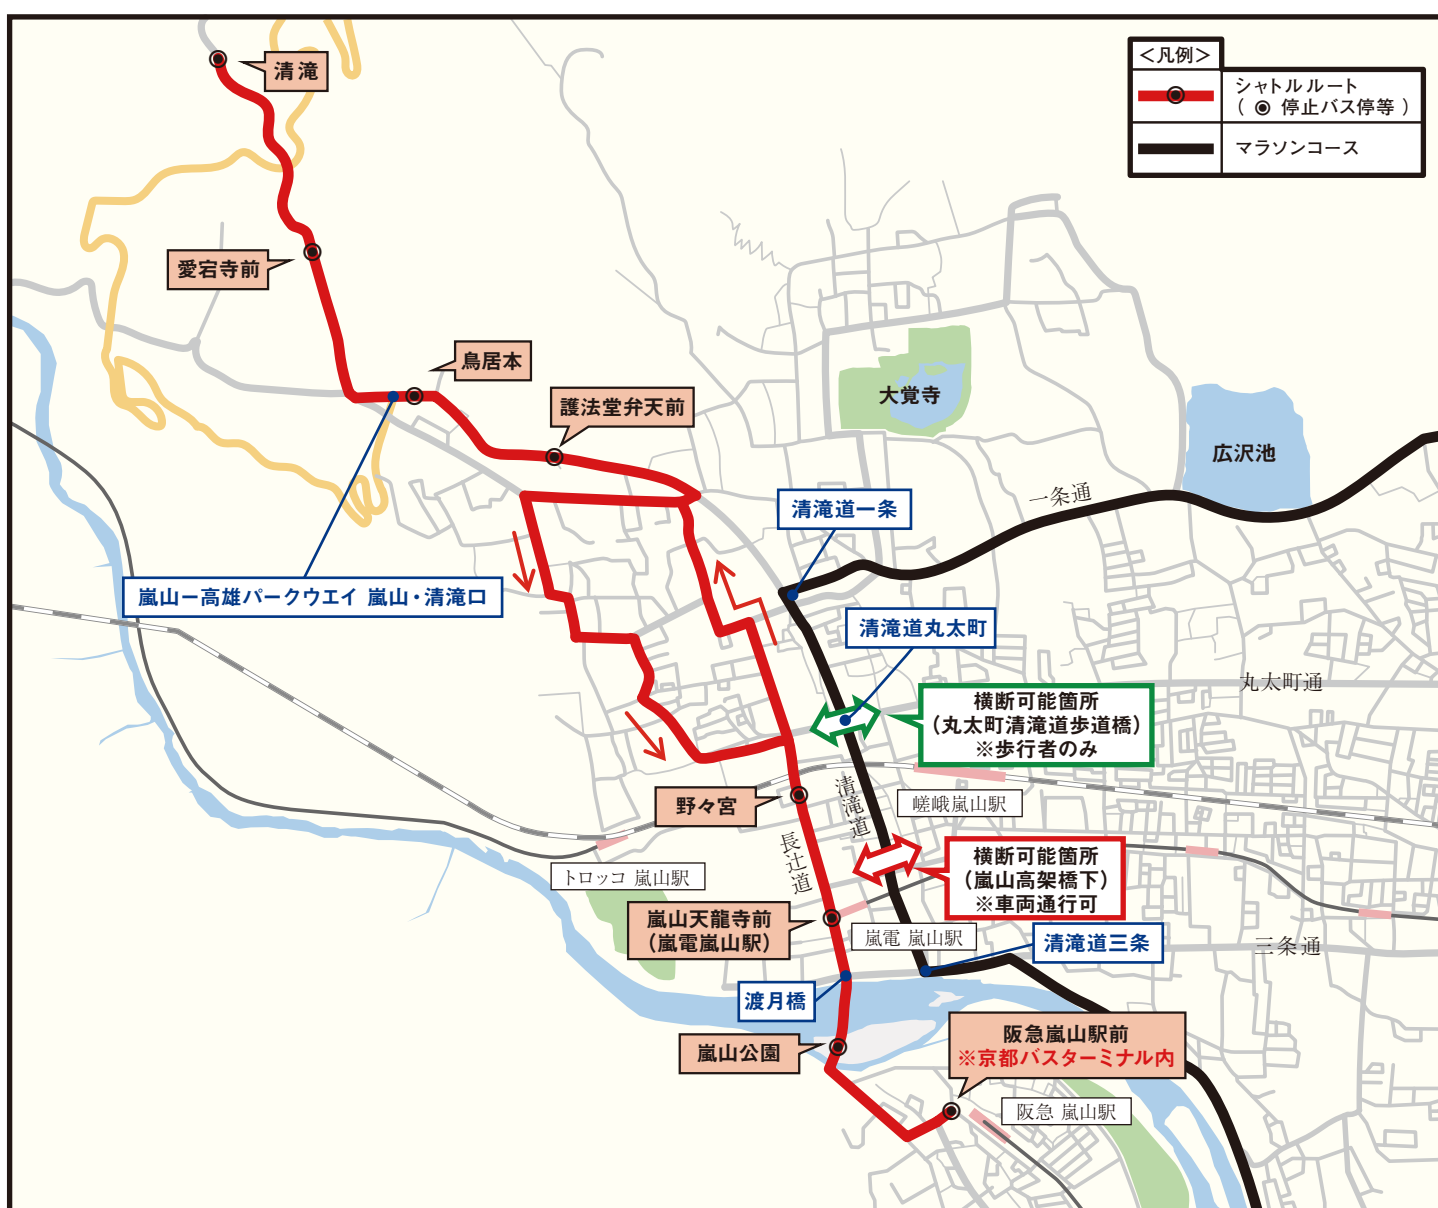

京都マラソンの開催に伴う交通規制により運休・経路変更する路線バスの代替手段として、**どなたでもご利用いただける無料シャトルタクシーを運行します。**

# 無料シャトルタクシー

**運行日時** 2月19日(日) 7:55頃～10:50頃

**運行経路** 清滝⇔阪急嵐山駅前 所要予定時間 約15分

※清滝⇔嵐電嵐山駅前  
発着便も運行します。  
(7:55発～10:45まで)

**清滝⇒阪急嵐山駅前【8:00頃～10:50頃の間、おおむね10分間隔で運行します。】**

清滝 [始発8:00頃発、最終10:50頃発] ⇒愛宕寺前⇒鳥居本⇒護法堂弁天前⇒野々宮⇒嵐山天龍寺前(嵐電嵐山駅)⇒嵐山公園⇒阪急嵐山駅前

**阪急嵐山駅前⇒清滝【7:55頃～10:45頃の間、おおむね10分間隔で運行します。】**

阪急嵐山駅前 [始発7:55頃発、最終10:45頃発] ⇒嵐山公園⇒嵐山天龍寺前(嵐電嵐山駅)⇒野々宮⇒護法堂弁天前⇒鳥居本⇒愛宕寺前⇒清滝

- シャトルタクシーの運行予定時間、所要予定時間、運行間隔については、おおよその目安であり、当日の交通状況等により遅れなどが発生する場合があります。
- シャトルタクシーは9人乗りとなっており、満員等ですぐにご乗車いただけないこともありますので、ご理解ご協力をよろしくお願いいたします。
- 交通規制が解除され、路線バスの運行が再開された場合は、上記運行時間内であっても、シャトルタクシーを運行しないことがあります。

# 無料シャトルタクシー

**運行日時** 2月19日(日) 8:25頃～12:05頃

**運行経路** 原谷⇄桜木町 所要予定時間 約10分

**原谷⇒桜木町【8:25頃～12:05頃の間、おおむね10分間隔で運行します。】**

原谷 [始発8:25頃発、最終12:05頃発] ⇒原谷農協前⇒原谷口⇒衣笠氷室町⇒立命館西園寺記念館前⇒桜木町

**桜木町⇒原谷【8:25頃～11:45頃の間、おおむね10分間隔で運行します。】**