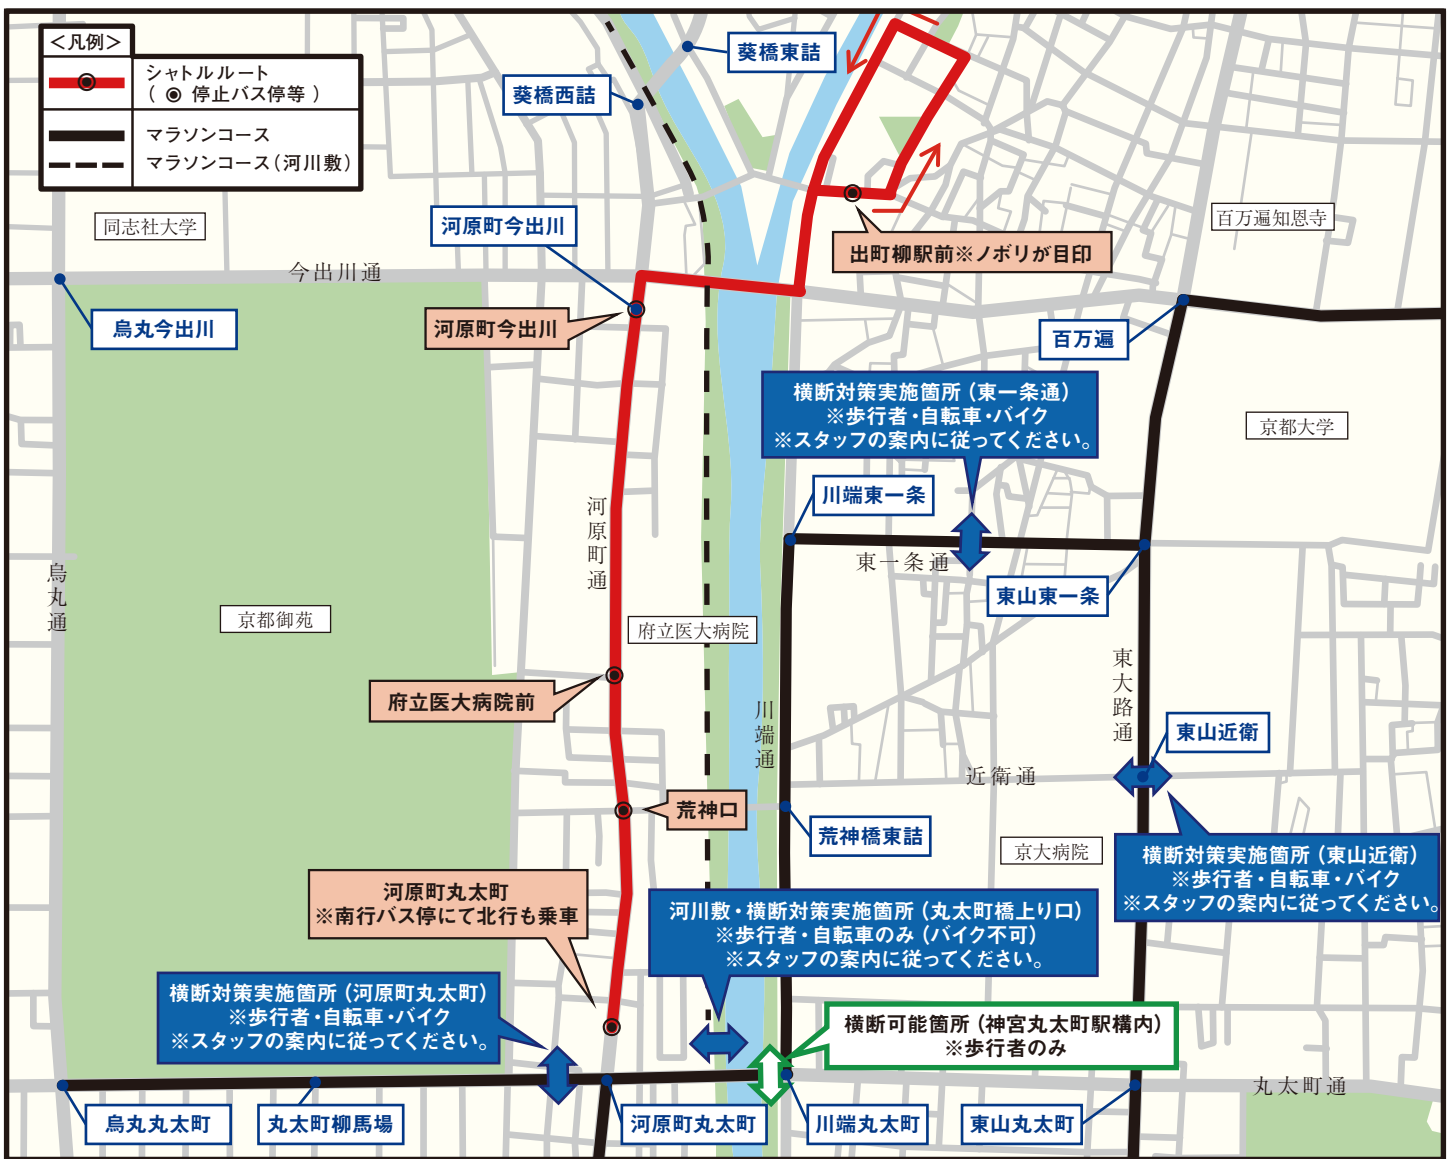

## 幡枝⇒北山駅前【9:15頃～13:00頃の間、おおむね15分間隔で運行します。】

幡枝【始発9:15頃発、最終13:00頃発】⇒幡枝くるすの公園前⇒自動車教習所前⇒京都ヴィラ前⇒博愛会病院前⇒狭間町⇒深泥池(京都バス)⇒深泥池(市バス)・畔勝町(京都バス)⇒上賀茂榊田町⇒北山駅前

## 北山駅前⇒幡枝【9:25頃～13:10頃の間、おおむね15分間隔で運行します。】

北山駅前【始発9:25頃発、最終13:10頃発】⇒上賀茂榊田町⇒深泥池(市バス)・畔勝町(京都バス)⇒深泥池(京都バス)⇒狭間町⇒博愛会病院前⇒京都ヴィラ前⇒自動車教習所前⇒幡枝くるすの公園前⇒幡枝

- シャトルタクシーの運行予定時間、所要予定時間、運行間隔については、おおよその目安であり、当日の交通状況等により遅れなどが発生する場合があります。
- シャトルタクシーは9人乗りとなっており、満員等ですぐにご乗車いただけないこともありますので、ご理解ご協力をよろしくお願いします。
- 交通規制が解除され、路線バスの運行が再開された場合は、上記運行時間内であっても、シャトルタクシーを運行しないことがあります。

# 無料シャトルタクシー

**運行日時** 2月19日(日) 9:50頃～14:20頃

**運行経路** 出町柳駅前⇔河原町丸太町 **所要予定時間** 約8分

**出町柳駅前⇒河原町丸太町【9:50頃～14:20頃の間、おおむね10分間隔で運行します。】**

出町柳駅前 [始発9:50頃発、最終14:20頃発] ⇒河原町今出川⇒府立医大病院前⇒荒神口⇒河原町丸太町

**河原町丸太町⇒出町柳駅前【9:58頃～14:18頃の間、おおむね10分間隔で運行します。】**

河原町丸太町 [始発9:58頃発、最終14:18頃発] ⇒荒神口⇒府立医大病院前⇒河原町今出川⇒出町柳駅前

- シャトルタクシーの運行予定時間、所要予定時間、運行間隔については、おおよその目安であり、当日の交通状況等により遅れなどが発生する場合があります。
- シャトルタクシーは9人乗りとなっており、満員等ですぐにご乗車いただけないこともありますので、ご理解ご協力をよろしくお願い致します。
- 交通規制が解除され、路線バスの運行が再開された場合は、上記運行時間内であっても、シャトルタクシーを運行しないことがあります。