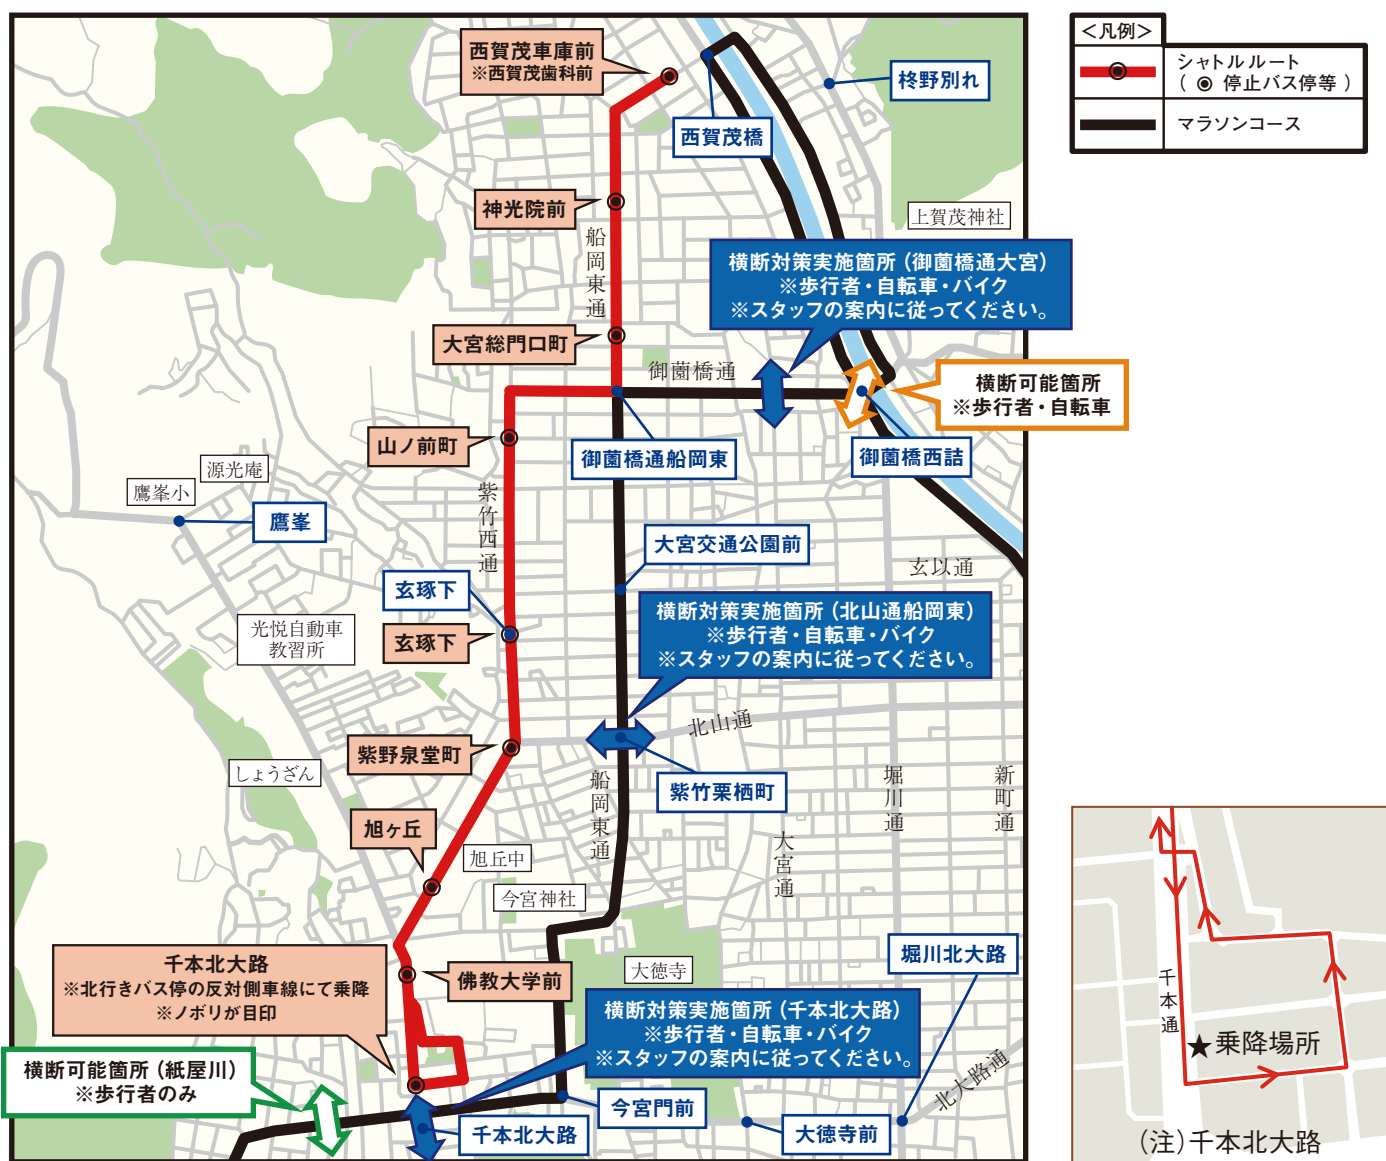

# 無料シャトルタクシー

**運行日時** 2月19日(日) 8:30頃～12:00頃

**運行経路** 西賀茂車庫前⇄千本北大路 所要予定時間 約12分

**西賀茂車庫前⇒千本北大路【8:30頃～12:00頃の間、おおむね10分間隔で運行します。】**

西賀茂車庫前【始発8:30頃発、最終12:00頃発】⇒神光院前⇒大宮総門口町⇒山ノ前町⇒玄塚下⇒紫野泉堂町⇒旭ヶ丘⇒佛科大学前⇒千本北大路

**千本北大路⇒西賀茂車庫前【8:35頃～11:50頃の間、おおむね10分間隔で運行します。】**

千本北大路【始発8:35頃発、最終11:50頃発】⇒佛科大学前⇒旭ヶ丘⇒紫野泉堂町⇒玄塚下⇒山ノ前町⇒大宮総門口町⇒神光院前⇒西賀茂車庫前

- シャトルタクシーの運行予定時間、所要予定時間、運行間隔については、おおよその目安であり、当日の交通状況等により遅れなどが発生する場合があります。
- シャトルタクシーは9人乗りとなっており、満員等ですぐにご乗車いただけないこともありますので、ご理解ご協力をよろしくお願いいたします。
- 交通規制が解除され、路線バスの運行が再開された場合は、上記運行時間内であっても、シャトルタクシーを運行しないことがあります。

# 無料シャトルタクシー

運行日時 **2月19日(日) 8:40頃～11:50頃**

運行経路 **西賀茂車庫前⇄京都産大前⇄北山駅前**

所要予定時間 **約28分**

**西賀茂車庫前⇒北山駅前【8:40頃～11:50頃の間、おおむね10分間隔で運行します。】**

西賀茂車庫前【始発8:40頃発、最終11:50頃発】⇒西賀茂井ノ口町⇒志久呂橋西詰⇒志久呂橋⇒京都産大前⇒ゴルフ場前⇒柗野別れ⇒上賀茂神社前⇒上賀茂菫蒲園町⇒上賀茂石計町⇒上賀茂松本町⇒上賀茂豊田町⇒深泥池(市バス)・群勝町(京都バス)⇒上賀茂榊田町⇒北山駅前

## 幡枝⇒北山駅前【9:15頃～13:00頃の間、おおむね15分間隔で運行します。】

幡枝【始発9:15頃発、最終13:00頃発】⇒幡枝くるすの公園前⇒自動車教習所前⇒京都ヴィラ前⇒博愛会病院前⇒狭間町⇒深泥池(京都バス)⇒深泥池(市バス)・畔勝町(京都バス)⇒上賀茂榊田町⇒北山駅前