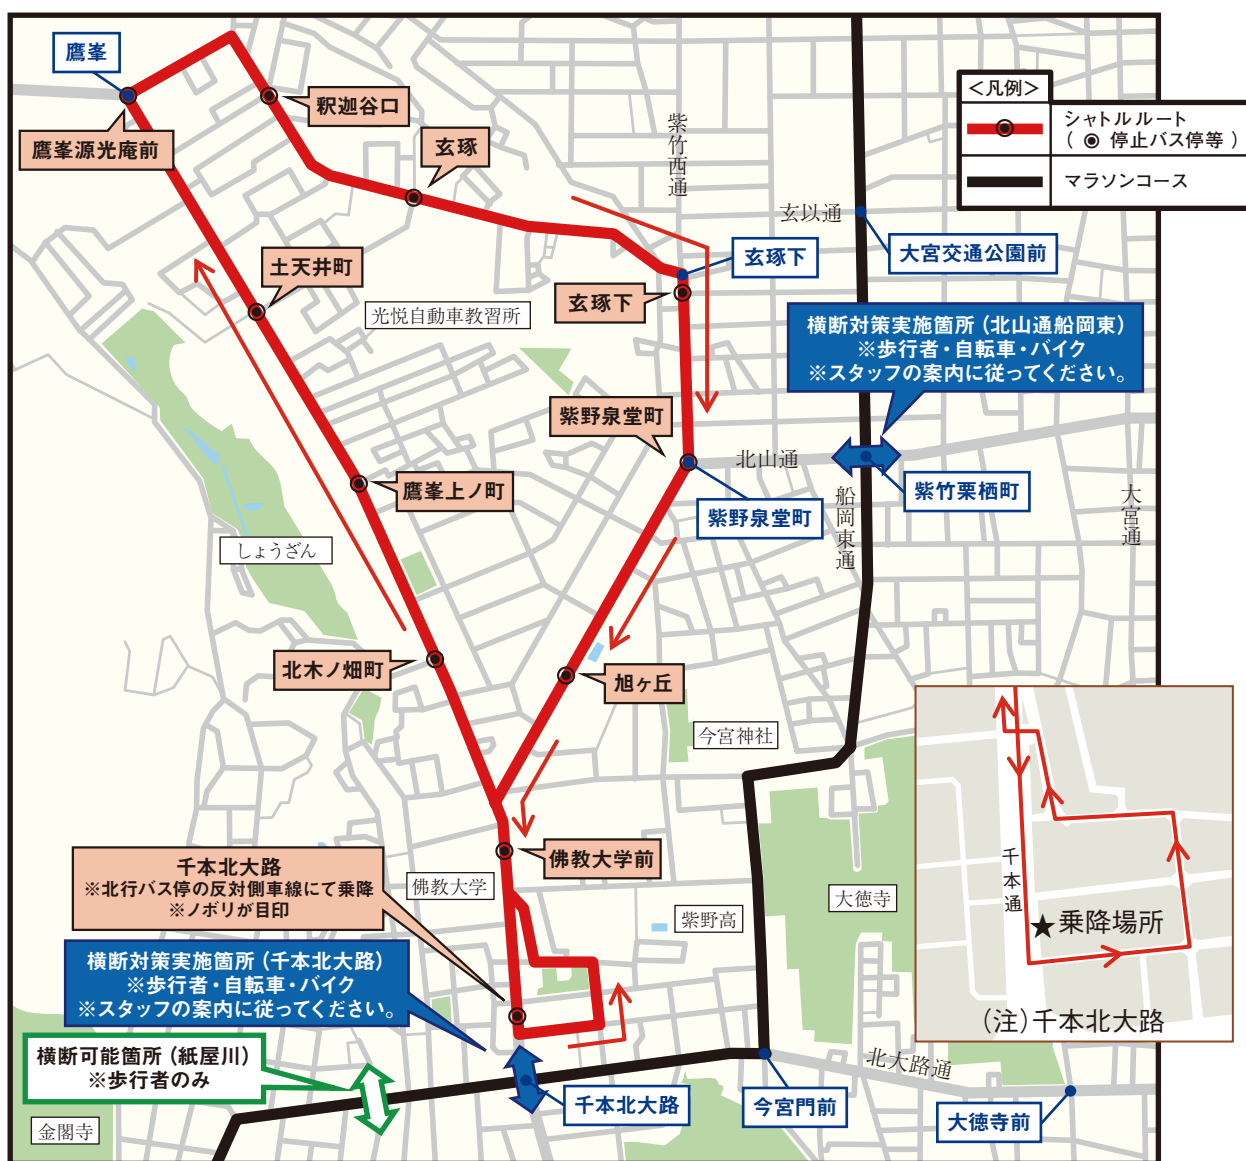

# 無料シャトルタクシー

**運行日時** 2月19日(日) 8:35頃～11:40頃

**運行経路** 千本北大路⇒玄塚⇒千本北大路

所要予定時間 約12分

## 千本北大路⇒玄塚⇒千本北大路

【8:35頃～11:40頃の間、おおむね10分間隔で運行します。】

千本北大路 [始発8:35頃発、最終11:40頃発] ⇒佛科大学前⇒北木ノ畑町⇒鷹峯上ノ町⇒土天井町⇒鷹峯源光庵前⇒釈迦谷口⇒玄塚 ⇒玄塚下⇒紫野泉堂町⇒旭ヶ丘⇒佛科大学前⇒千本北大路

- シャトルタクシーの運行予定時間、所要予定時間、運行間隔については、おおよその目安であり、当日の交通状況等により遅れなどが発生する場合があります。
- シャトルタクシーは9人乗りとなっており、満員等ですぐにご乗車いただけないこともありますので、ご理解ご協力をよろしくお願いします。
- 交通規制が解除され、路線バスの運行が再開された場合は、上記運行時間内であっても、シャトルタクシーを運行しないことがあります。

# 無料シャトルタクシー

**運行日時** 2月19日(日) 8:30頃～12:00頃

**運行経路** 西賀茂車庫前⇄千本北大路 所要予定時間 約12分

**西賀茂車庫前⇒千本北大路【8:30頃～12:00頃の間、おおむね10分間隔で運行します。】**

西賀茂車庫前【始発8:30頃発、最終12:00頃発】⇒神光院前⇒大宮総門口町⇒山ノ前町⇒玄塚下⇒紫野泉堂町⇒旭ヶ丘⇒佛科大学前⇒千本北大路

**千本北大路⇒西賀茂車庫前【8:35頃～11:50頃の間、おおむね10分間隔で運行します。】**

# 無料シャトルタクシー

**運行日時** 2月19日(日) 9:50頃～14:20頃

**運行経路** 出町柳駅前⇔河原町丸太町 **所要予定時間** 約8分

**出町柳駅前⇒河原町丸太町【9:50頃～14:20頃の間、おおむね10分間隔で運行します。】**

出町柳駅前 [始発9:50頃発、最終14:20頃発] ⇒河原町今出川⇒府立医大病院前⇒荒神口⇒河原町丸太町

**河原町丸太町⇒出町柳駅前【9:58頃～14:18頃の間、おおむね10分間隔で運行します。】**